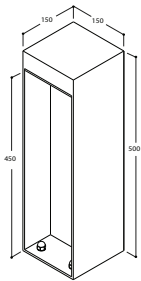

CONVERTER p.326

HEB 150-150 QT-DE12

QT-DE 12 (x1) 150W
R7s/114,2mm
230V - 50Hz
dimnable R

TEXT. GREY	260801			
GROUNDPIN	260991			

HEB

exterior

 HEB 150-500 CI 

POWERLED (x3) 1W
230V - 50Hz