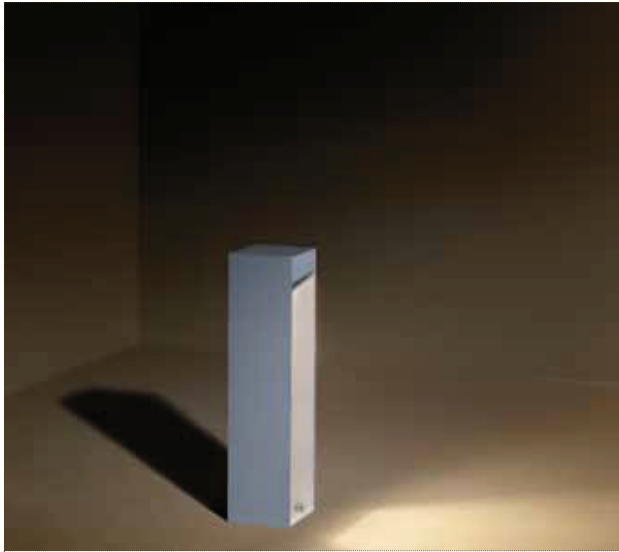

HEB

exterior

POWERLED (x3) 1W
230V - 50Hz

	3000K	3000K HO	
TEXT. WHITE	150727	150797	
TEXT. BLACK	150728	150798	
	6250K	6250K HO	AMBER
TEXT. WHITE	150717	150757	
TEXT. BLACK	150718	150758	150768

GROUNDPIN 260991