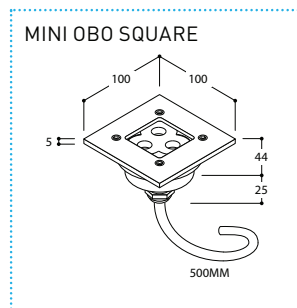

ACCESSORIES

FLOORTUBE	366408	p.248
FLOORBOX	366409	p.248

CONVERTER p.326
RGB driver p.324

POWERLED (x3) 1W
dimnable PWM