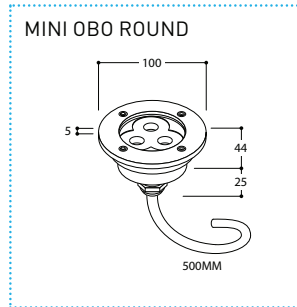

MINI UBO

floorspots

MINI UBO ROUND LED 350mA DC

	3000K HO			6250K HO			RGB	
	10°	54°	140°	10°	54°	140°	10°	54°
	Clear Glass	Clear Glass	Opal Glass	Clear Glass	Clear Glass	Opal Glass	Clear Glass	Clear Glass
STAINLESS STEEL	368190	367590	368590	368150	367550	368550	364100	364500
ANODISED ALU	368192	367592	368592	368152	367552	368552	364102	364502

OTHER LED COLOURS AVAILABLE ON REQUEST

ACCESSORIES

FLOORTUBE	366308	p.248
FLOORBOX	366309	p.248

CONVERTER p.326
RGB driver p.324

MINI UBO SQUARE LED 350mA DC

	3000K HO			6250K HO			RGB	
	10°	54°	140°	10°	54°	140°	10°	54°
	Clear Glass	Clear Glass	Opal Glass	Clear Glass	Clear Glass	Opal Glass	Clear Glass	Clear Glass
STAINLESS STEEL	368390	367790	368790	368350	367750	368750	364300	364700
ANODISED ALU	368392	367792	368792	368352	367752	368752	364302	364702

OTHER LED COLOURS AVAILABLE ON REQUEST