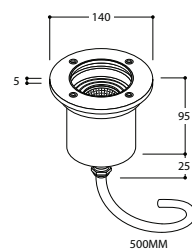

UBO ROUND QR-C51 WT

QR-C51 Alu Refl 50W
GX5,3
12V - 50Hz
dimnable
↻ 355° 30°
INTERIOR USE MAX. 35W

	Clear Glass	Matt Glass
STAINLESS STEEL	365100	365105
ANODISED ALU	366100	366105

- FLOORTUBE 366108 p.248
- FLOORBOX 366109 p.248