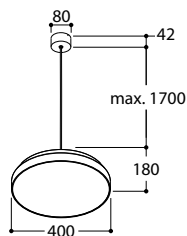

SMD LED 21,7W
230V - 50Hz
Dali dimmable
2600 Lumen

A++

	3000K	
TEXT. WHITE	453247	
TEXT. BLACK	453226	
TEXT. RED	453234	
TEXT. YELLOW	453235