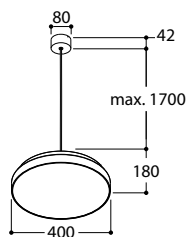

suspended

LUZIEN LED

453147 - LUZIEN LED TEXT. WHITE

 LUZIEN SMD LED

SMD LED 21,7W  
230V - 50Hz  
dimnable L, C  
2600 Lumen

**A++**

	3000K	
TEXT. WHITE	453147	
TEXT. BLACK	453126	
TEXT. RED	453134	
TEXT. YELLOW	453135	