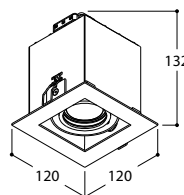

### MINI TOMMY 1 GU10

QPAR16 Alu Refl 35 - 50W  
GU10  
230V - 50Hz  
dimmable R  
30°

110 x 110 mm  
Installation height 135 mm

TEXT. WHITE	<b>107257</b>
TEXT. BLACK	<b>107236</b>
WHITE + CHROME	<b>127230</b>
BLACK + CHROME	<b>127279</b>

- INSTAL. FRAME FOR PLASTER **700139** 200 x 235 mm
- INSTAL. BOX FOR PLASTER **700138** 200 x 235 x 150 mm

- INSTAL. FRAME FOR PLASTER **700239** 260 x 235 mm
- INSTAL. BOX FOR PLASTER **700238** 260 x 235 x 150 mm

QPAR16 Alu Refl 3x 35 - 50W  
GU10  
230V - 50Hz  
dimmable R  
30°

315 x 110 mm  
Installation height 135 mm