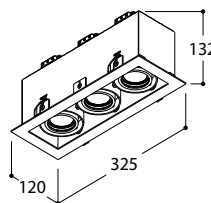

### MINI TOMMY 3 GU10

QPAR16 Alu Refl 2x 35 - 50W  
GU10  
230V - 50Hz  
dimmable R  
30°

210 x 110 mm  
Installation height 135 mm

TEXT. WHITE	<b>107157</b>
TEXT. BLACK	<b>107136</b>
WHITE + CHROME	<b>127130</b>
BLACK + CHROME	<b>127179</b>

- INSTAL. FRAME FOR PLASTER **700239** 260 x 235 mm
- INSTAL. BOX FOR PLASTER **700238** 260 x 235 x 150 mm

QPAR16 Alu Refl 3x 35 - 50W  
GU10  
230V - 50Hz  
dimmable R  
30°

315 x 110 mm  
Installation height 135 mm