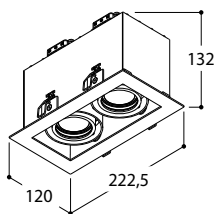

MINI TOMMY 2 GU10

MINI TOMMY 3 GU10

QPAR16 Alu Refl 2x 35 - 50W
GU10
230V - 50Hz
dimmable R
30°

210 x 110 mm
Installation height 135 mm

TEXT. WHITE	107157
TEXT. BLACK	107136
WHITE + CHROME	127130
BLACK + CHROME	127179

- INSTAL. FRAME FOR PLASTER **700239** 260 x 235 mm
- INSTAL. BOX FOR PLASTER **700238** 260 x 235 x 150 mm