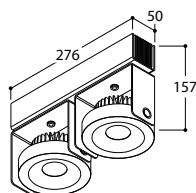

WODAN 2 BEAUFORT²

CITIZEN 2 x 13W
230V - 50Hz
2 x 1500 lumen
↻ 155° ↕ 180°

	2700K		3000K	
	35°	70°	35°	70°
TEXT. WHITE	420287	420267	420277	420257
TEXT. BLACK	420285	420266	420276	420256
WHITE + BLACK	420282	420264	420274	420254