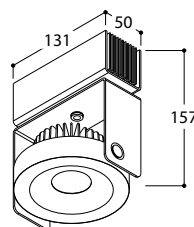

WODAN 1 BEAUFORT²

CITIZEN 13W
230V - 50Hz
1500 lumen
↻ 155° ↕ 180°

	2700K		3000K	
	35°	70°	35°	70°
TEXT. WHITE	420187	420167	420177	420157
TEXT. BLACK	420185	420166	420176	420156
WHITE + BLACK	420182	420164	420174	420154