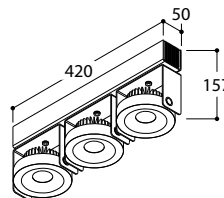

WODAN 3 BEAUFORT²

CITIZEN 3 x 13W
230V - 50Hz
3 x 1500 lumen
↻ 155° ↕ 180°

	2700K		3000K	
	35°	70°	35°	70°
TEXT. WHITE	420387	420367	420377	420357
TEXT. BLACK	420385	420366	420376	420356
WHITE + BLACK	420382	420364	420374	420354